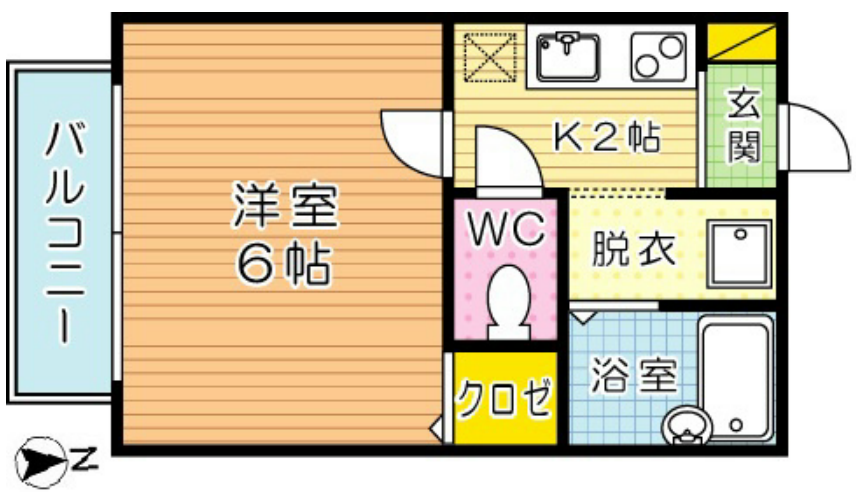

36,000円

アパート

1K 19.73m²

香春口三萩野駅

北九州モノレール 香春口三萩野駅 徒歩19分

プランドール宇佐町

202号室

Table with property details including location, construction date, and equipment.