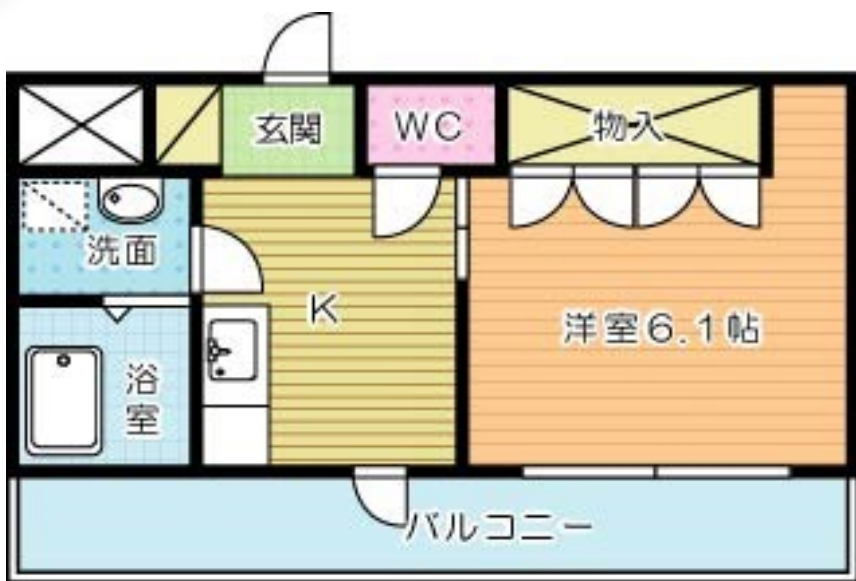

・グーグル・ヤフーで「アイユーホーム」で検

43,000円

マンション

1K 25m²

香春口三萩野駅

北九州モノレール 香春口三萩野駅 徒歩3分

メルヴェール・ヒロ

303号室

| | | | | | |
|-------|---|-------|---|------|----------------|
| 物件所在地 | 福岡県北九州市小倉北区昭和町7-11 | 築年月 | 2007年6月 | 契約期間 | 1年 |
| | | 入居時期 | 即時 | 損害保険 | 有 18,000円 24ヶ月 |
| 設備 | 敷地内ゴミ置き場 宅配BOX システムキッチン 独立型キッチン ガスコンロ設置済 ガスレンジ付 | 特徴 | 防犯カメラ 外壁タイル張り 駅まで平坦 閑静な住宅街 バス2路線 平坦地 南面バルコニー 最上階 上階無し 2F以上 オートロック モニタ付オートロック カードキー 電子ロック 電子キー | | |
| 入居諸条件 | 学生可 高齢者相談 法人可 単身可 | その他費用 | [一時金] 鍵交換費用: 20,000円 [月次費用] ライフセキュリティ24: 1,991円 | | |
| 保証会社 | 必須 契約内容により異なります | | | | |