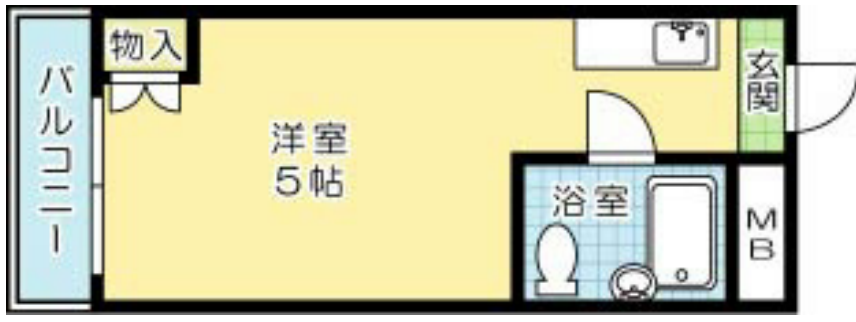

取引態様: 仲介
 画面と現況が異なる場合は現状優先となります。
 間取りの「S」はサービスルーム(納戸)です。
 取引条件の有効期限は情報更新日より30日間となります。

202号室

マンション葉山中井

物件所在地	福岡県北九州市小倉北区中井3丁目2-19	築年月	1987年3月下旬	契約期間	2年
		入居時期	即時	損害保険	有
設備	ガスコンロ設置可 2口コンロ ガスキッチン バス有 シャワートイレ有 洗面台 エアコン CATV	特徴	南面バルコニー 最上階 2F以上 2面採光 陽当たり良好		
入居諸条件	法人可 単身可	その他費用	[一時金] 鍵交換料: 19,800円 [月次費用] くらしーど: 660円		
保証会社	必須 契約内容により異なります。				