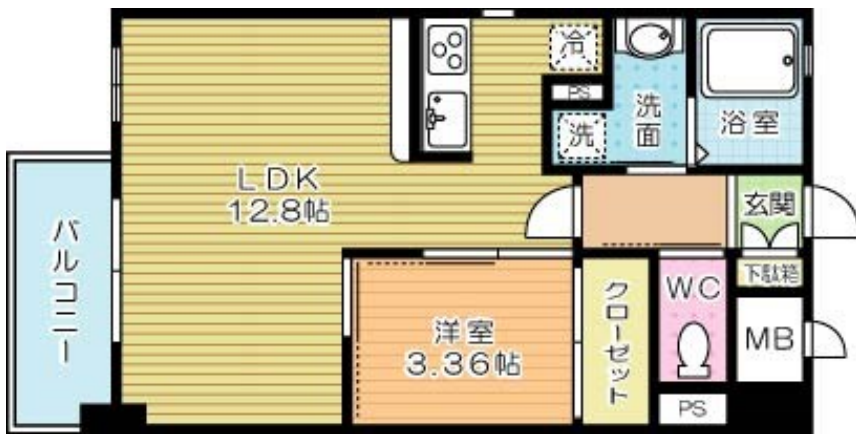

・グーグル・ヤフーで「アイユーホーム」で検

66,000円

マンション

1LDK 40m²

香春口三萩野駅

北九州モノレール 香春口三萩野駅 徒歩9分

GALA PLATINUM COURT (ガーラプラチナコート)

603号室

物件所在地	福岡県北九州市小倉北区白銀1丁目1-7	築年月	2020年3月下旬	契約期間	2年
		入居時期	即時	損害保険	有
設備	エレベーター 敷地内ゴミ置き場 宅配BOX システムキッチン 対面式キッチン カウンターキッチン	特徴	防犯カメラ デザイナーズ 駅まで平坦 バス2路線 平坦地 南面バルコニー 2F以上 オートロック モニタ付オートロック カードキー 電子ロック 電子キー セキュリティ有り 玄関ホール 角住戸 2面採光		
入居諸条件	ペット不可 二人可 法人可 子供可 単身可	その他費用	[月次費用] くらしサポート24: 880円		
保証会社	必須 契約内容により異なります。				