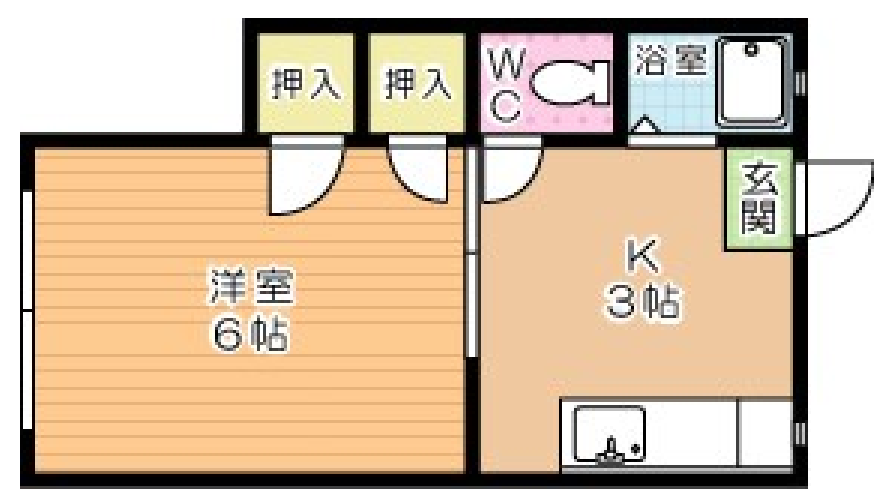

TEL 093-531-8312

<http://www.iyou-chintai.jp/>

福岡県知事(7)第12687号

公益社団法人全国宅地建物取引業保証協会

取引態様: 仲介

画面と現況が異なる場合は現状優先となります。
間取りの「S」はサービスルーム(納戸)です。

207号室

ハイツ中井

物件所在地	福岡県北九州市小倉北区中井1丁目4-31	築年月	1984年1月下旬	契約期間	2年
		入居時期	即時	損害保険	有
設備	ガスコンロ設置可 2口コンロ ガスキッチン バス ・トイレ別 バス有 浴室に窓 シャワートイレ有	特徴	閑静な住宅街 最上階 上階無し 2F以上 陽当たり良好		
入居諸条件	単身可	その他費用	[月次費用] 暮らしサポート24: 880円		
保証会社	必須 契約内容により異なります。				