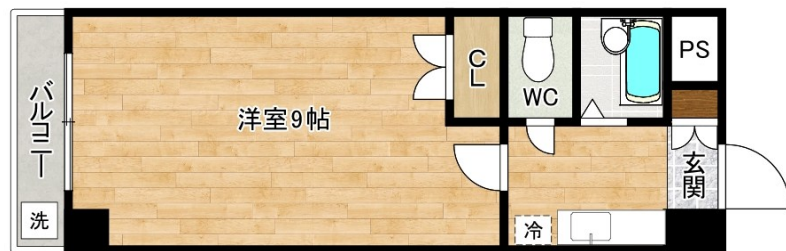

・グーグル・ヤフーで「アイユーホーム」で検

45,000円

マンション

1K

24.63m²

戸畑駅

鹿児島本線 戸畑駅 徒歩4分

RISO初音