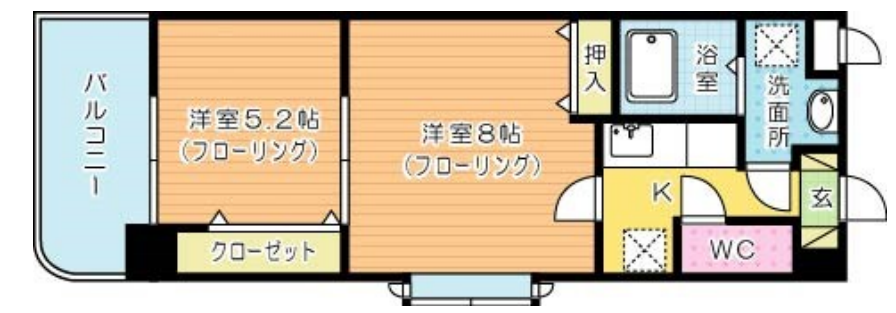

53,000円

マンション

2K 36m²

香春口三萩野駅

北九州モノレール 香春口三萩野駅 徒歩6分

管理費等	4,000円	敷金	無	礼金	無
敷引	-	保証金	-	償却金	-

有限会社アイユーホーム小倉店

福岡県北九州市小倉北区馬借2丁目7-16

TEL 093-531-8312

<http://www.iyou-chintai.jp/>

福岡県知事(7)第12687号
公益社団法人全国宅地建物取引業保証協会

取引態様: 仲介

画面と現況が異なる場合は現状優先となります。
間取りの「S」はサービスルーム(納戸)です。

取引条件の有効期限は情報更新日より30日間となります。

木下鋳産ビル

1108号室