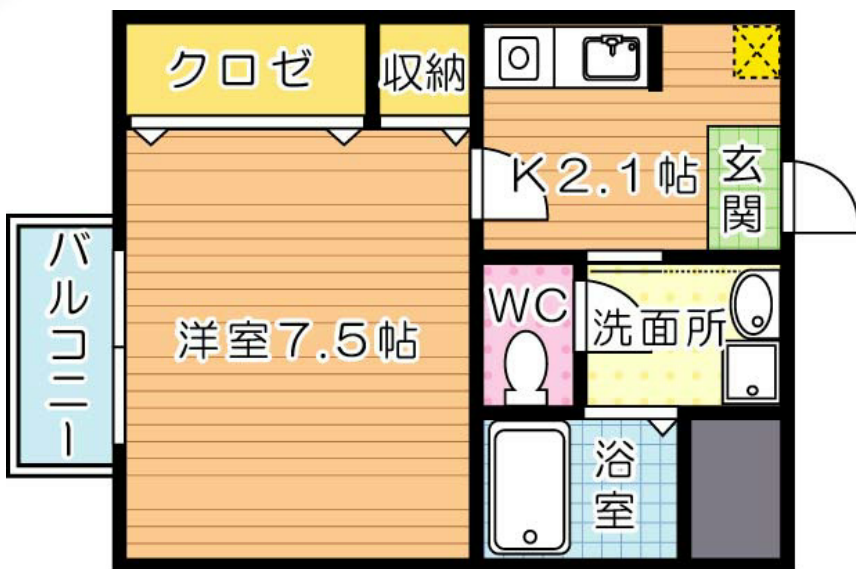

33,000円

コーポ

1K 27.5㎡

黒崎駅
鹿児島本線 黒崎駅 バス9分 小鷲田
バス停徒歩1分

Table with management fees, deposit, and other costs.

有限会社アイユーホーム 八幡店
福岡県北九州市八幡西区黒崎2丁目9-16
TEL 093-631-6677

アルテール幸神

Table with property details: location, construction date, equipment, and conditions.