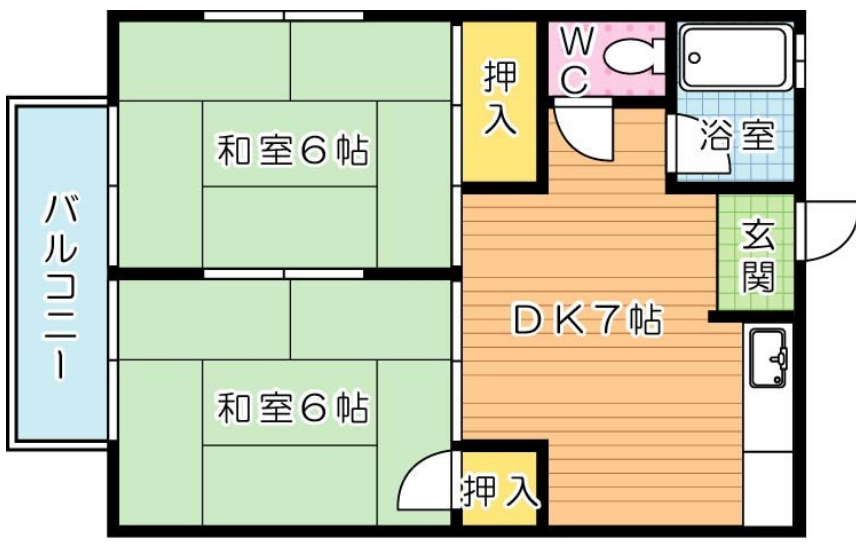

35,000円

コーポ

2DK 40m<sup>2</sup>

黒崎駅  
鹿児島本線 黒崎駅 バス13分 引野口  
バス停徒歩5分

柴田荘

Table with 4 columns: 物件所在地, 築年月, 契約期間, 設備, etc.

Table with 4 columns: 管理費等, 敷金, 敷引, 保証金, etc.

有限会社アイユーホーム 八幡店  
福岡県北九州市八幡西区黒崎2丁目9-16  
TEL 093-631-6677  
http://www.iyou-chintai.jp/