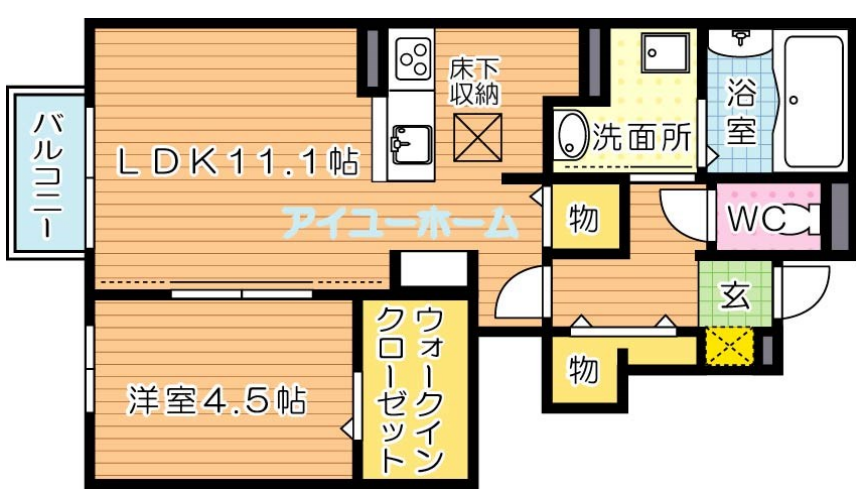

59,000円

コーポ

1LDK 42.71m²

木屋瀬駅

筑豊電気鉄道 木屋瀬駅 徒歩16分
筑豊電気鉄道 楠橋駅 徒歩21分

Table with 2 columns: Fee/Category and Amount. Includes management fees, deposit, and insurance.

有限会社アイユーホーム 八幡店

福岡県北九州市八幡西区黒崎2丁目9-16
TEL 093-631-6677
http://www.iyou-chintai.jp/

取引態様: 仲介

画面と現況が異なる場合は現状優先となります。間取りの「S」はサービスルーム(納戸)です。

ドゥマリアージュ

Table with 2 columns: Property Information and Features. Includes location, construction date, and equipment details.

備考 アイユーホーム八幡店(黒崎駅徒歩4分) 賃貸仲介専門店です! アイユーホーム八幡店では黒崎を中心に八幡西区・八幡東区・若松区のお部屋をご紹介します! 初期費用のクレジットカード払いOK! お引越しのご相談だけでもOK オンライン内見・WEB重説などの取り扱いもやっています! ご来店前にご予約していただくとスムーズです!