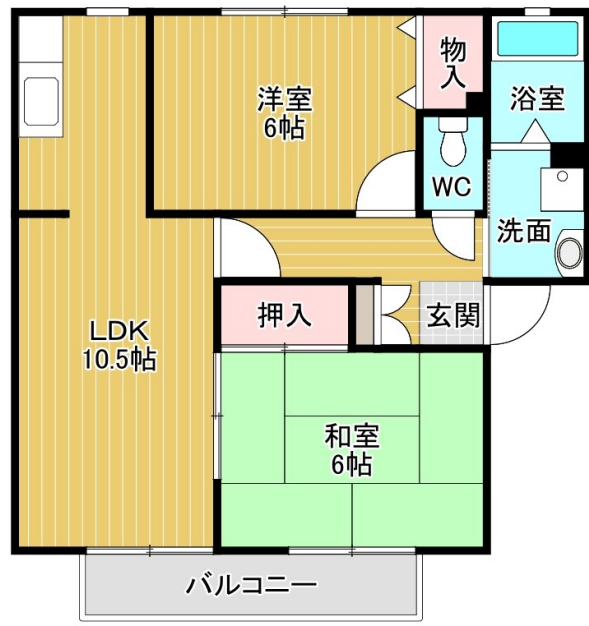

48,000円

コーポ

2LDK 52.66m<sup>2</sup>