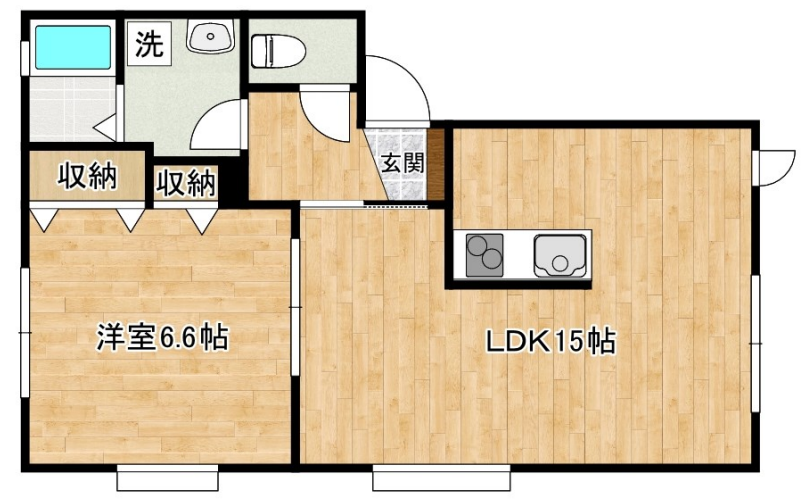

52,000円

コーポ

1LDK 40.7㎡

下曽根駅

日豊本線 下曽根駅 徒歩20分
日豊本線 安部山公園駅 徒歩40分

管理費等	3,000円	敷金	無	礼金	無
敷引	無	償却金	無	保証金	-

有限会社アイユーホーム 本店

福岡県北九州市小倉北区片野5丁目3-10

TEL 093-923-3778

<http://www.iyou-chintai.jp/>

福岡県知事(7)第12687号

公益社団法人全国宅地建物取引業保証協会

取引態様: 仲介

画面と現況が異なる場合は現状優先となります。
間取りの「S」はサービスルーム(納戸)です。

エステータ

201号室

物件所在地	福岡県北九州市小倉南区沼緑町1丁目15-17	築年月	2003年9月下旬	契約期間	2年
設備	システムキッチン 対面式キッチン カウンターキッチン ガスコンロ設置済 ガスレンジ付 2口コンロ	入居時期	即時	損害保険	有
入居諸条件	ペット不可 二人可 高齢者相談 法人可 単身可	特徴	閑静な住宅街 バス2路線 南面バルコニー 2面バルコニー 両面バルコニー 最上階上階無し 2F以上 1フロア2住戸 ダブルロック セキュリティ有り 玄関ホール 角住戸 3面採光 南面リビング 出窓		
保証会社	必須 契約内容により異なります。	その他費用	[月次費用] くらしサポート24: 880円		

1. 備考
2. ・全物件初期費用のクレジットカード払いOK。(初期費用分割可)
   - ・他社様の掲載物件を合わせて紹介も可能。併せてご相談ください。
   - ・お客様専用無料駐車場完備。
   - ・公共交通機関をご利用して来られる方は、小倉駅など最寄り駅までの送迎サービスを行っています。お気軽にお問い合わせください。
   - ・お困りごと、些細なことでも気になることは全て解消いたしますのでお気軽にご相談ください。