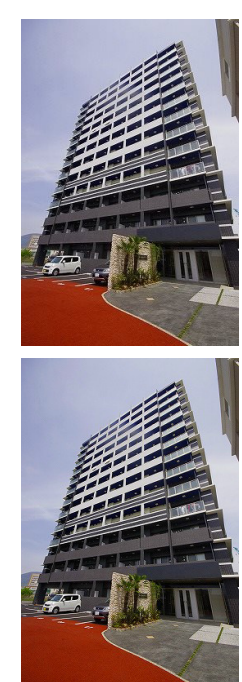

71,000円
マンション
2LDK 60.16m²

下曽根駅
 日豊本線 下曽根駅 徒歩10分
 日豊本線 安部山公園駅 徒歩46分

管理費等 4,000円
 敷金 無 礼金 3ヶ月
 敷引 無 償却金 -
 保証金 無

有限会社アイユーホーム
本店
 福岡県北九州市小倉北区片野5丁目3-10
TEL 093-923-3778
<http://www.iyou-chintai.jp/>
 福岡県知事(7)第12687号
 公益社団法人全国宅地建物取引業保証協会

取引態様: 仲介
 画面と現況が異なる場合は現状優先となります。
 間取りの「S」はサービスルーム(納戸)です。
 取引条件の有効期限は情報更新日より30日間となります。

M D I シェルコンティール 曽根北町

903号室

物件所在地	福岡県北九州市小倉南区曽根北町5-20	築年月	2015年2月下旬	契約期間	2年
		入居時期	即時	損害保険	有
設備	エレベーター 敷地内ゴミ置き場 システムキッチン 対面式キッチン カウンターキッチン	特徴	防犯カメラ 南面バルコニー 2F以上 オートロック 玄関ホール 振り分け 南面2室 2面採光 南面リビング 陽当たり良好 通風良好		
入居諸条件	二人可 法人可 単身可	その他費用	【一時金】 アクト安心ライフ: 16,500円		
保証会社	必須 【プラスONEシールド】 初回保証料: 総額賃料50%(更新料: 10,000円/年)				