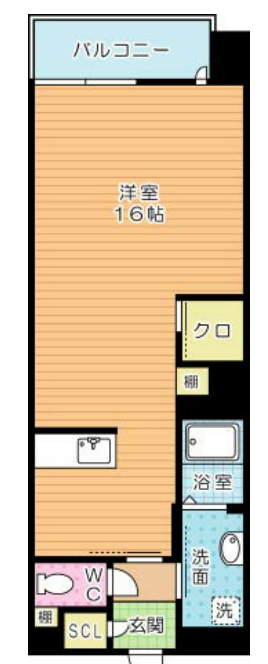

62,000円
マンション
1LDK 38.04m²

戸畑駅
 鹿児島本線 戸畑駅 徒歩4分
 鹿児島本線 九州工大前駅 徒歩27分

管理費等 4,000円
 敷金 無 礼金 無
 敷引 無 償却金 -
 保証金 無

有限会社アイユーホーム
本店
 福岡県北九州市小倉北区片野5丁目3-10
TEL 093-923-3778
<http://www.iyou-chintai.jp/>
 福岡県知事(7)第12687号
 公益社団法人全国宅地建物取引業保証協会

取引態様: 仲介
 画面と現況が異なる場合は現状優先となります。
 間取りの「S」はサービスルーム(納戸)です。
 取引条件の有効期限は情報更新日より30日間となります。

WINGS戸畑 (ウイングス戸畑)

407号室

物件所在地	福岡県北九州市戸畑区初音町8-18	築年月	2016年9月下旬	契約期間	2年
		入居時期	即時	損害保険	有
設備	敷地内ゴミ置き場 独立型キッチン 対面式キッチン カウンターキッチン ガスコンロ設置可 2口コンロ	特徴	防犯カメラ デザイナーズ 閑静な住宅街 平坦地 南面バルコニー 2F以上 オートロック デンプルキー 玄関ホール 角住戸 2面採光 南面リビング 陽当たり良好		
入居諸条件	ペット相談 法人可 単身可	その他費用	[一時金] インターネット初回登録料: 11,000円		
保証会社					