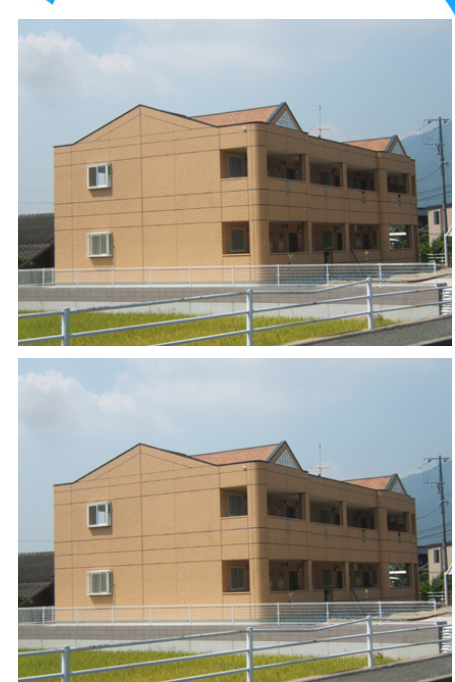

55,000円

コーポ

1LDK 41.04m²

下曽根駅

日豊本線 下曽根駅 徒歩38分
日豊本線 安部山公園駅 徒歩60分

管理費等	2,000円	敷金	1ヶ月	礼金	無
敷引	-	保証金	無	償却金	-

有限会社アイユーホーム

本店

福岡県北九州市小倉北区片野5丁目3-10
TEL 093-923-3778
<http://www.iyou-chintai.jp/>
福岡県知事(7)第12687号
公益社団法人全国宅地建物取引業保証協会

取引態様: 仲介

画面と現況が異なる場合は現状優先となります。
間取りの「S」はサービスルーム(納戸)です。

情報更新日 2025年1月15日 取引条件の有効期限は情報更新日より30日間となります。

101号室

ディアベルジュ

物件所在地	福岡県北九州市小倉南区中吉田3丁目10-24	築年月	2007年7月下旬	契約期間	2年
設備	システムキッチン オープンキッチン ガスコンロ 設置済 ガスレンジ付 2口コンロ グリル ガスキッチン	入居時期	即時	損害保険	有
入居諸条件	二人相談 法人可 単身可	特徴	2×4工法 閑静な住宅街 南面バルコニー カードキー セキュリティ有り 玄関ホール 振り分け 角住戸 2面採光 3面採光 南面リビング 出窓 陽当たり良好 通風良好		
保証会社	必須 【ジャックス】初回: 10,000円 / 月額保証料: 月額総賃料の1%	その他費用			

1. 備考
2. ・全物件初期費用のクレジットカード払いOK
   - ・他社様の掲載物件を合わせて紹介も可能。併せてご相談ください。
   - ・お客様専用無料駐車場完備
   - ・公共交通機関をご利用して来られる方は、小倉駅など最寄り駅までの送迎サービスを行っています。お気軽にお問い合わせください。
   - ・お困りごと、些細なことでも気になることは全て解消いたしますのでお気軽にご相談ください。