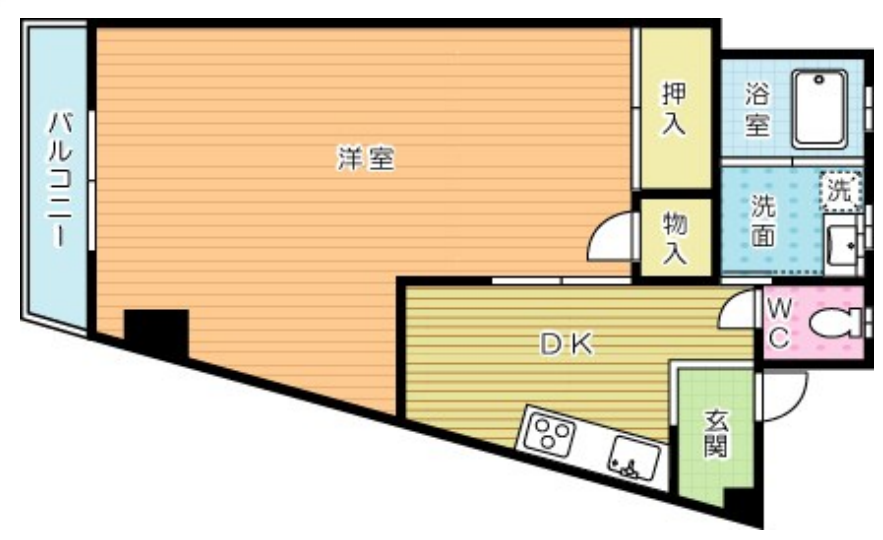

50,000円
マンション
1DK 40m²

城野（福岡）駅
日豊本線 城野（福岡）駅 徒歩18分
日豊本線 安部山公園駅 徒歩26分

管理費等	0円	礼金	無
敷金	無	償却金	-
敷引	-		
保証金	無		

有限会社アイユーホーム
本店
福岡県北九州市小倉北区片野5丁目3-10
TEL 093-923-3778
<http://www.iyou-chintai.jp/>
福岡県知事(7)第12687号
公益社団法人全国宅地建物取引業保証協会

取引態様: 仲介
画面と現況が異なる場合は現状優先となります。
間取りの「S」はサービスルーム(納戸)です。

霧ヶ丘大新コーポ

306号室

物件所在地	福岡県北九州市小倉北区霧ヶ丘1丁目1-27	築年月	1977年9月下旬	契約期間	2年
		入居時期	即時	損害保険	有
設備	オープンキッチン ガスコンロ設置可 2口コンロ ガスキッチン バス・トイレ別 バス有 脱衣所	特徴	閑静な住宅街 最上階 上階無し 2F以上 玄関ホール 角住戸 2面採光		
入居諸条件	二人可 高齢者相談 法人可	その他費用			
保証会社	必須 契約内容により異なります。				

備考
・全物件初期費用のクレジットカード払いOK。(初期費用分割可)
・他社様の掲載物件を合わせて紹介も可能。併せてご相談ください。
・お客様専用無料駐車場完備。
・公共交通機関をご利用して来られる方は、小倉駅など最寄り駅までの送迎サービスを行っています。
お気軽にお問い合わせください。
・お困りごと、些細なことでも気になることは全て解消いたしますのでお気軽にご相談ください。